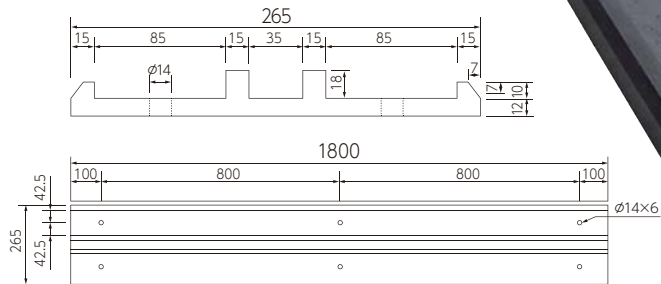

安全対策に

キャスターゲート用 ゴムレール [小]

クイ (鉄製)

[キャスターゲート用ゴムレール]用

* 風による道路へのはみ出し対策に

* キャスターゲートの破損対策に

* 開閉時の手間の軽減

キャスターゲート用ゴムレール [小]