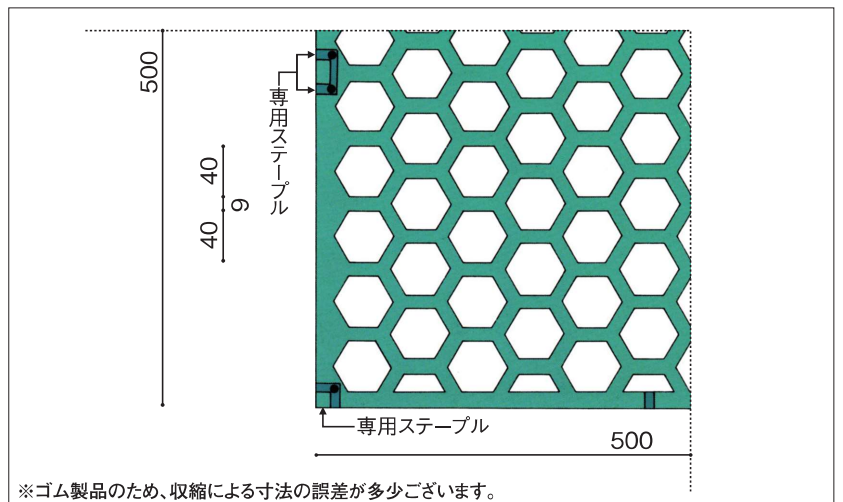

施工

- ●専用ステープルで容易に施工

実用新案出願中

※ゴム製品のため、収縮による寸法の誤差が多少ございます。

篠田ゴム株式会社 <http://www.shinoda-gomu.co.jp/>
SHINODA RUBBER CO., LTD

篠田ゴム株式会社本社 〒131-0043 東京都墨田区立花5-1-19
TEL.03-5631-3011[代表] FAX.03-5631-3500
篠田ゴム株式会社埼玉管理センター 〒343-0851 埼玉県越谷市七左町6-106-1
TEL.048-966-1858[代表] FAX.048-966-1748
篠田ゴム工業株式会社第一工場 〒343-0844 埼玉県越谷市大間野町2-167
TEL.048-986-6155[代表] FAX.048-986-0592
篠田ゴム工業株式会社第二工場 〒343-0851 埼玉県越谷市七左町8-119
TEL.048-966-4475 FAX.048-962-9118
福島篠田ゴム工業株式会社 〒963-5342 福島県東白川郡塙町大字伊香高ノ平66
TEL.0247-43-2176[代表] FAX.0247-43-2177
倉田護謨工業株式会社 〒270-0226 千葉県野田市東宝珠花481
TEL.04-7198-2253[代表] FAX.04-7198-4151